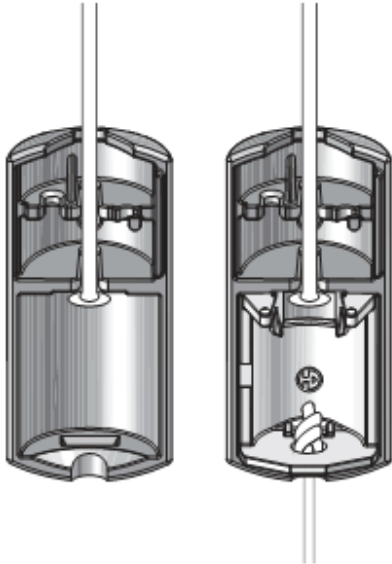

Montage Uitbrekbare koordverbinder voor 1.7 – 2.8 mm koorden

Product met 2 optrekkorden

Product met 3 – 4 optrekkorden