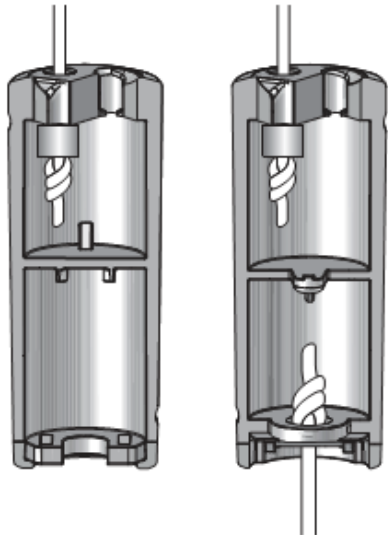

Montage Uitbrekbare koordverbinder voor 0.9 mm koorden

Product met 2 optrekkooorden

Product met meer dan 2 optrekkooorden