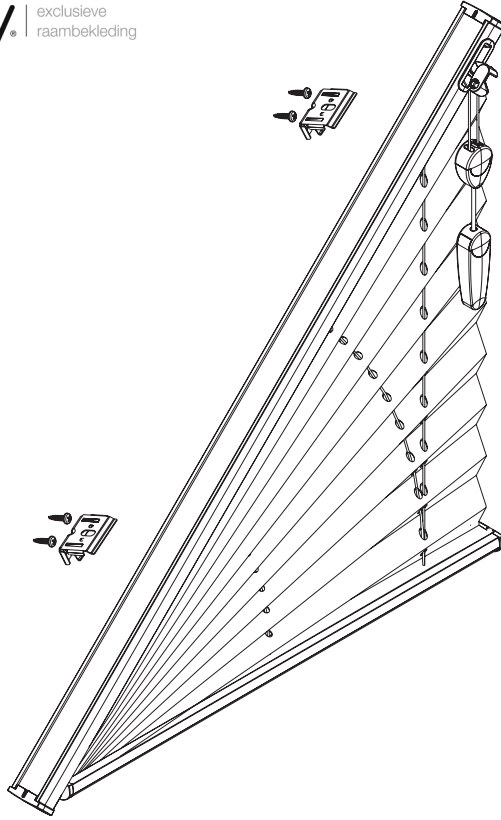

Installation and Users' Manual

FaceFix installation to a window frame / wall [F1]

A0 70
(1° - 50°)

- Voorkom dat het product bij het openen met een scherp mes wordt beschadigd!
- Montage van schroeven: gebruik schroevendraaier maat 2 (POZIDRIVE), of gebruik een 3,6 Volt schroefmachine afgesteld op z'n laagste koppel.
- Raildemontage: Gebruik een platte schroevendraaier, maat 2.
- Gebruik uitsluitend de meegeleverde originele schroeven om te voorkomen dat de Rail niet goed vast klikt indien er te dikke schroefkoppen gebruikt worden

sunway | exclusieve raambekleding

Installatiebreedte	Aantal onderdelen
	
0 - 55 cm	2
56 - 100 cm	3
101 - 145 cm	4
146 - 190 cm	5
191 - 230 cm	6