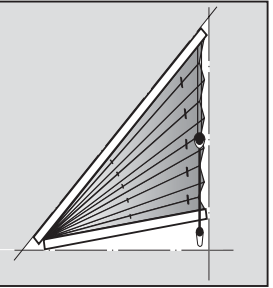

Installation and Users' Manual

FaceFix installation to a window frame / wall [F1]

A0 70
(1° - 50°)

- Voorkom dat het product bij het openen met een scherp mes wordt beschadigd!
- Montage van schroeven: gebruik schroevendraaier maat 2 (POZIDRIVE), of gebruik een 3,6 Volt schroefmachine afgesteld op z'n laagste koppel.
- Raildemontage: Gebruik een platte schroevendraaier, maat 2.
- Gebruik uitsluitend de meegeleverde originele schroeven om te voorkomen dat de Rail niet goed vast klikt indien er te dikke schroefkoppen gebruikt worden

sunway | exclusieve raambekleding

Installatiebreedte	Aantal onderdelen
	
0 - 55 cm	2
56 - 100 cm	3
101 - 145 cm	4
146 - 190 cm	5
191 - 230 cm	6